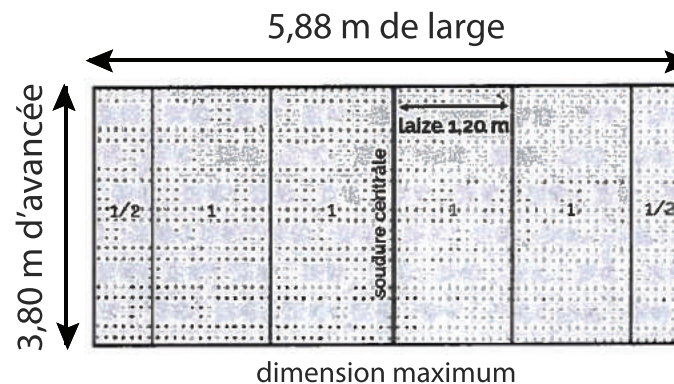

FICHE TECHNIQUE

Pour les stores bannes, la confection verticale en laize de 120 cm est recommandée quelle que soit la dimension du store.

Les toiles Soltis sont assemblées par une **soudure**:

- Esthétique et moderne
- Meilleure résistance de la confection entre deux laizes
- Pas de sur-épaisseur
- Largeur d'assemblage 10 mm
- Finition latérale ourlet 35 mm aplati

PROPRIETES SOLAIRES ET LUMIERES

COLORIS	N°	RÉFÉRENCE	Confort thermique* (extérieur)	Contrôle de l'éblouissement	Vue vers l'extérieur
	1	96-8102	★★★★	☆☆☆☆	☆☆☆☆
	2	96-50843	★★★★	☆☆☆☆	☆☆☆☆
	3	96-1103	★★★★	☆☆☆☆	☆☆☆☆
	4	96-8861	★★★★	☆☆☆☆	☆☆☆☆
	5	96-2135	★★★★	☆☆☆☆	☆☆☆☆
	6	96-50272	★★★★	☆☆☆☆	☆☆☆☆
	7	96-2171	★★★★	☆☆☆☆	☆☆☆☆
	8	96-50850	★★★★	☆☆☆☆	☆☆☆☆
	9	96-2043	★★★★	☆☆☆☆	☆☆☆☆
	10	96-50849	★★★★	☆☆☆☆	☆☆☆☆